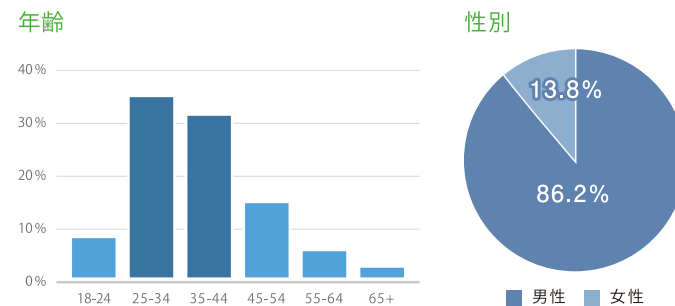

### 高級デリヘル求人情報

より高収入を目指す女性に向けた求人情報

高級デリヘル.JP > HOME > 求人情報

女性向け 高級デリヘル求人情報

ダントツの高収入と良質な客層で人気の高い高級デリヘルのお仕事。接客でのマナー・態度にも高いレベルが求められ、やりがいのあるお仕事です。

顔出しNGでも稼げます  
日給30万円以上可能

求人情報検索 Job Search

関東 | 関西 | 北海道 | 東北 | 東海 | 北陸甲信越 | 中国 | 四国 | 九州 | 沖縄

## ◆ ユーザーの分布